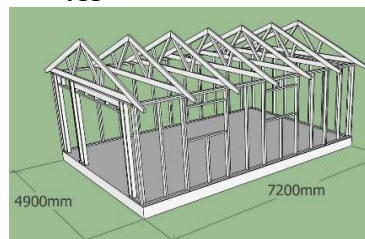

Materialbeskrivning

MoGaraget35-1

bredd	längd	Höjd	m2
4900	7200	2500	35,28

Väggmoduler

Byggstomme moduler

Innehållsförteckning i respektive paket

Byggstomme moduler

Golv: Ej

Väggmoduler: 45 x 95 mm reglar höjd = 2500 mm

Tak: Takstolar 22 gr av 45 x 145 reglar C24 snözon 3,5

Innehållsförteckning i respektive paket		
Materialsats för komplettering av byggstomme	<p>Golv: Ej</p> <p>Väggar: 45x145 timmerpanel eller 22mm panel grundmålad 22x120 knutbräder, 22x145 knutbräder, 22x120 täckbräder</p> <p>Tak: 20x120 räspont, 22x145 vindskivor/hängbräder, 45x45 förstövning</p> <p>Snickerier: F10-6ö 2gl isoler vit 2 st 9-20 förrädsdörr 18gr 1 st 25-21 Garageport 18gr 1 st</p>	
Byggsats oisolerad tillkapat	<p>Golv: Ej</p> <p>Väggar: 45x145 timmerp. eller 22x145 panel + reglar</p> <p>Tak: Takstolar 22 gr av 45 x 145 reglar C24 snözon 3,5 20x120 räspont, 22x145 vindskivor/hängbräder, 45x45 förstövning</p> <p>Snickerier: F10-6ö 2gl isoler vit 2 st 9-20 förrädsdörr 18gr 1 st 25-21 Garageport 18gr 1 st</p>	
Isoleringspaket std	<p>Golv: Ej</p> <p>Väggar: vindskyddsduk, 22x45 luftspaltsläkt 45x95 reglar, 95mm isolering</p> <p>Tak: vindskyddsduk, 45x45 luftspaltsläkt 95mm isolering</p>	<p>Byggstommar En bra start på bygget</p>  
Isoleringspaket extra	<p>Golv: Ej</p> <p>Väggar: vindskyddsduk, 22x45 luftspaltsläkt reglar 45x 95 mm + 45x45mm byggplast, 11mm OSB skiva, 13mm gips</p> <p>Tak: vindskyddsduk, 45x45 luftspaltsläkt isolering 195 mm 28x70 läkt, 13mm gips</p>	
Väggmoduler	<p>Samma som byggsats oisolerad men med färdiga väggmoduler som enkelt kan monteras. (liggande panel monteras på plats)</p>	
Plåttak/avvattning	<p>Underlagspapp, 22x45 ströläkt, 22x70 skruvläkt vald plåttyp, vindskiveplåt, fotplåt,nockplåt,skruv hängrännor, rännkrokar, stuprör, rörböjar, omsvep</p>	
Uppgradering fönster	<p>2 glas isolerruta bytes mot 3glas isolerruta</p>	
Spik/skrub beslag	<p>Alla erforderliga spik, skruv, balkskor och vinkelplåtar.</p>	