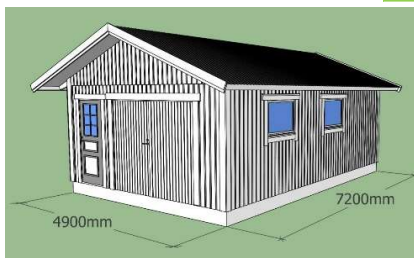

Materialbeskrivning

MoGaraget35-1

bredd	längd	Höjd	m2
4900	7200	2500	35,28

Väggmoduler

Byggstomme moduler

Innehållsförteckning i respektive paket

Byggstomme moduler

Golv: Ej