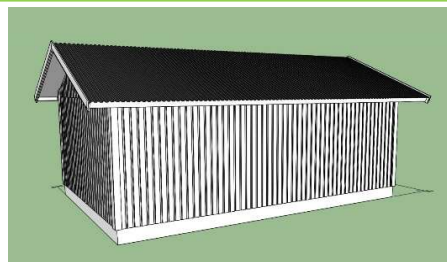

Materialbeskrivning

MoGaraget35-1

bredd	längd	Höjd	m2
4900	7200	2500	35,28

Väggmoduler

Byggstomme moduler

Innehållsförteckning i respektive paket

Byggstomme moduler

Golv: Ej

Väggmoduler: 45 x 95 mm reglar höjd = 2500 mm

Tak: Takstolar 22 gr av 45 x 145 reglar C24 snözon 3,5

Innehållsförteckning i respektive paket		
Materialsats för komplettering av byggstomme	<p>Golv: Ej</p> <p>Väggar: 45x145 timmerpanel eller 22mm panel grundmålad 22x120 knutbräder, 22x145 knutbräder, 22x120 täckbräder</p> <p>Tak: 20x120 räspont, 22x145 vindskivor/hängbräder, 45x45 förstövning</p> <p>Snickerier: F10-6ö 2gl isoler vit 2 st 9-20 förrädsdörr 18gr 1 st 25-21 Garageport 18gr 1 st</p>	
Byggsats oisolerad tillkapat	<p>Golv: Ej</p> <p>Väggar: 45x145 timmerp. eller 22x145 panel + reglar</p> <p>Tak: Takstolar 22 gr av 45 x 145 reglar C24 snözon 3,5 20x120 räspont, 22x145 vindskivor/hängbräder, 45x45 förstövning</p> <p>Snickerier: F10-6ö 2gl isoler vit 2 st 9-20 förrädsdörr 18gr 1 st 25-21 Garageport 18gr 1 st</p>	
Isoleringspaket std	<p>Golv: Ej</p> <p>Väggar: vindskyddsduk, 22x45 luftspaltsläkt 45x95 reglar, 95mm isolering</p> <p>Tak: vindskyddsduk, 45x45 luftspaltsläkt 95mm isolering</p>	<p>Byggstommar En bra start på bygget</p>  
Isoleringspaket extra	<p>Golv: Ej</p> <p>Väggar: vindskyddsduk, 22x45 luftspaltsläkt reglar 45x 95 mm + 45x45mm byggplast, 11mm OSB skiva, 13mm gips</p> <p>Tak: vindskyddsduk, 45x45 luftspaltsläkt isolering 195 mm 28x70 läkt, 13mm gips</p>	
Väggmoduler	<p>Samma som byggsats oisolerad men med färdiga väggmoduler som enkelt kan monteras. (liggande panel monteras på plats)</p>	
Plåttak/avvattning	<p>Underlagspapp, 22x45 ströläkt, 22x70 skruvläkt vald plåttyp, vindskiveplåt, fotplåt,nockplåt,skruv hängrännor, rännkrokar, stuprör, rörböjar, omsvep</p>	
Uppgradering fönster	<p>2 glas isolerruta bytes mot 3glas isolerruta</p>	
Spik/skrub beslag	<p>Alla erforderliga spik, skruv, balkskor och vinkelplåtar.</p>	