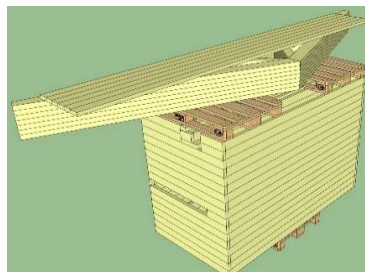

Materialbeskrivning

MoGaraget35-1

bredd	längd	Höjd	m2
4900	7200	2500	35,28

Väggmoduler

Byggstomme moduler

Innehållsförteckning i respektive paket

Byggstomme moduler

Golv: Ej

Väggmoduler: 45 x 95 mm reglar höjd = 2500 mm

Tak: Takstolar 22 gr av 45 x 145 reglar C24 snözon 3,5

Innehållsförteckning i respektive paket		
Materialsats för komplettering av byggstomme	<p>Golv: Ej</p> <p>Väggar: 45x145 timmerpanel eller 22mm panel grundmålad 22x120 knutbräder, 22x145 knutbräder, 22x120 täckbräder</p> <p>Tak: 20x120 räspont, 22x145 vindskivor/hängbräder, 45x45 förstövning</p> <p>Snickerier: F10-6ö 2gl isoler vit 2 st 9-20 förrädsdörr 18gr 1 st 25-21 Garageport 18gr 1 st</p>	
Byggsats oisolerad tillkapat	<p>Golv: Ej</p> <p>Väggar: 45x145 timmerp. eller 22x145 panel + reglar</p> <p>Tak: Takstolar 22 gr av 45 x 145 reglar C24 snözon 3,5 20x120 räspont, 22x145 vindskivor/hängbräder, 45x45 förstövning</p> <p>Snickerier: F10-6ö 2gl isoler vit 2 st 9-20 förrädsdörr 18gr 1 st 25-21 Garageport 18gr 1 st</p>	
Isoleringspaket std	<p>Golv: Ej</p> <p>Väggar: vindskyddsduk, 22x45 luftspaltsläkt 45x95 reglar, 95mm isolering</p> <p>Tak: vindskyddsduk, 45x45 luftspaltsläkt 95mm isolering</p>	<p>Byggstommar En bra start på bygget</p>  
Isoleringspaket extra	<p>Golv: Ej</p> <p>Väggar: vindskyddsduk, 22x45 luftspaltsläkt reglar 45x 95 mm + 45x45mm byggplast, 11mm OSB skiva, 13mm gips</p> <p>Tak: vindskyddsduk, 45x45 luftspaltsläkt isolering 195 mm 28x70 läkt, 13mm gips</p>	
Väggmoduler	<p>Samma som byggsats oisolerad men med färdiga väggmoduler som enkelt kan monteras. (liggande panel monteras på plats)</p>	
Plåttak/avvattning	<p>Underlagspapp, 22x45 ströläkt, 22x70 skruvläkt vald plåttyp, vindskiveplåt, fotplåt,nockplåt,skruv hängrännor, rännkrokar, stuprör, rörböjar, omsvep</p>	
Uppgradering fönster	<p>2 glas isolerruta bytes mot 3glas isolerruta</p>	
Spik/skrub beslag	<p>Alla erforderliga spik, skruv, balkskor och vinkelplåtar.</p>	