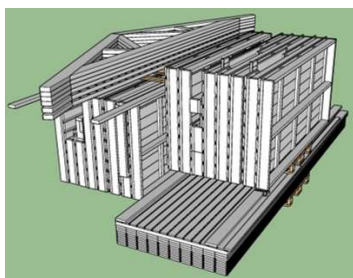

Materialbeskrivning

MoGaraget35-1

bredd	längd	Höjd	m2
4900	7200	2500	35,28

Väggmoduler

Byggstomme moduler

Innehållsförteckning i respektive paket

Byggstomme moduler

Golv: Ej

Väggmoduler: 45 x 95 mm reglar höjd = 2500 mm

Tak: Takstolar 22 gr av 45 x 145 reglar C24 snözon 3,5

Innehållsförteckning i respektive paket		
Materialsats för komplettering av byggstomme	<p>Golv: Ej</p> <p>Väggar: 45x145 timmerpanel eller 22mm panel grundmålad 22x120 knutbräder, 22x145 knutbräder, 22x120 täckbräder</p> <p>Tak: 20x120 räspont, 22x145 vindskivor/hängbräder, 45x45 förstövning</p> <p>Snickerier: F10-6ö 2gl isoler vit 2 st 9-20 förrädsdörr 18gr 1 st 25-21 Garageport 18gr 1 st</p>	
Byggsats oisolerad tillkapat	<p>Golv: Ej</p> <p>Väggar: 45x145 timmerp. eller 22x145 panel + reglar</p> <p>Tak: Takstolar 22 gr av 45 x 145 reglar C24 snözon 3,5 20x120 räspont, 22x145 vindskivor/hängbräder, 45x45 förstövning</p> <p>Snickerier: F10-6ö 2gl isoler vit 2 st 9-20 förrädsdörr 18gr 1 st 25-21 Garageport 18gr 1 st</p>	
Isoleringspaket std	<p>Golv: Ej</p> <p>Väggar: vindskyddsduk, 22x45 luftspaltsläkt 45x95 reglar, 95mm isolering</p> <p>Tak: vindskyddsduk, 45x45 luftspaltsläkt 95mm isolering</p>	<p>Byggstommar En bra start på bygget</p>  
Isoleringspaket extra	<p>Golv: Ej</p> <p>Väggar: vindskyddsduk, 22x45 luftspaltsläkt reglar 45x 95 mm + 45x45mm byggplast, 11mm OSB skiva, 13mm gips</p> <p>Tak: vindskyddsduk, 45x45 luftspaltsläkt isolering 195 mm 28x70 läkt, 13mm gips</p>	
Väggmoduler	<p>Samma som byggsats oisolerad men med färdiga väggmoduler som enkelt kan monteras. (liggande panel monteras på plats)</p>	
Plåttak/avvattning	<p>Underlagspapp, 22x45 ströläkt, 22x70 skruvläkt vald plåttyp, vindskiveplåt, fotplåt,nockplåt,skruv hängrännor, rännkrokar, stuprör, rörböjar, omsvep</p>	
Uppgradering fönster	<p>2 glas isolerruta bytes mot 3glas isolerruta</p>	
Spik/skrub beslag	<p>Alla erforderliga spik, skruv, balkskor och vinkelplåtar.</p>	